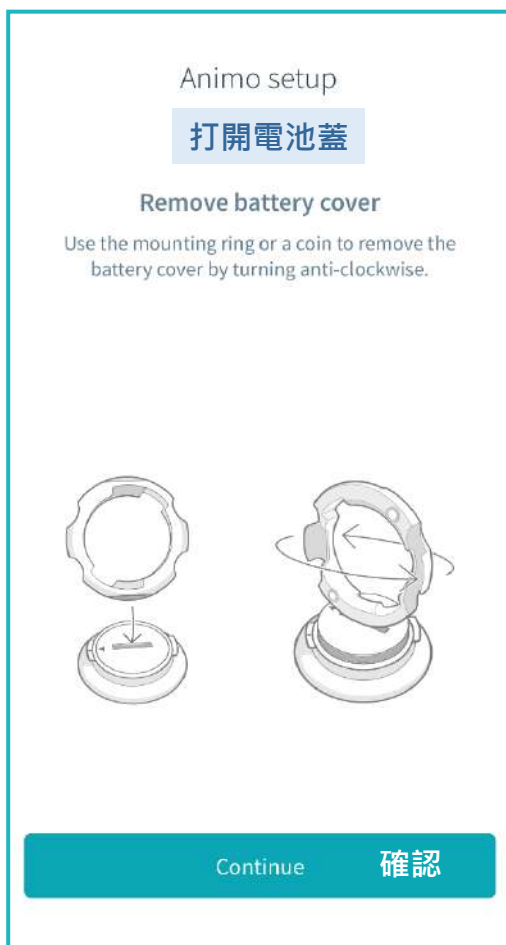

用戶創建

上傳用戶照片後〔確認〕

親友共同存取狗狗資訊 設置

新增狗狗，或已有親友使用者
點選下面〔邀請碼〕登入

家庭名稱 設定

點〔編輯〕輸入家庭名稱

睡眠時間設定

輸入您的睡眠時間後〔確認〕

2.4 電池安裝

電池安裝說明

按照圖示操作，將內附電池安裝上本產品

2.5 頸圈安裝

配對 Animo 智能狗狗扣

搜尋本產品進行配對
進入頸圈安裝圖示

點〔連結本產品到寵物〕

頸圈設置

設定頸圈尺寸，照指示操作輸入狗狗資訊

頸圈安裝

將本產品安裝在頸圈上，按照圖示擺放位置

< Animo setup

Place Animo into the mounting ring and twist to lock it securely into place.

按照圖示將本產品放置在項圈上

Continue 確認

< Animo setup