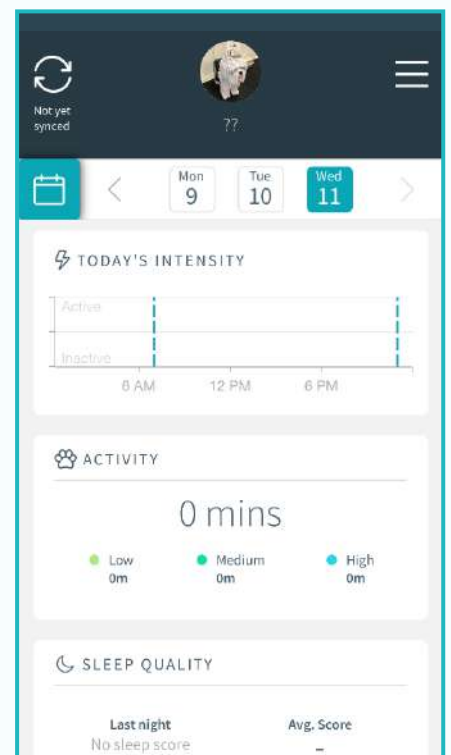

NEUTERED 是否節育
Yes No
是 否

Continue 確認

寵物醫療

寵物醫療妥善輸入寵物的醫療用藥飲食備註，有利於獸醫的觀察與判斷。

是否繼續增加本產品

輸入完成後自動跳轉，
可以選擇繼續增加 本產品 或 開始使用

回主畫面

進入主畫面 開始體驗