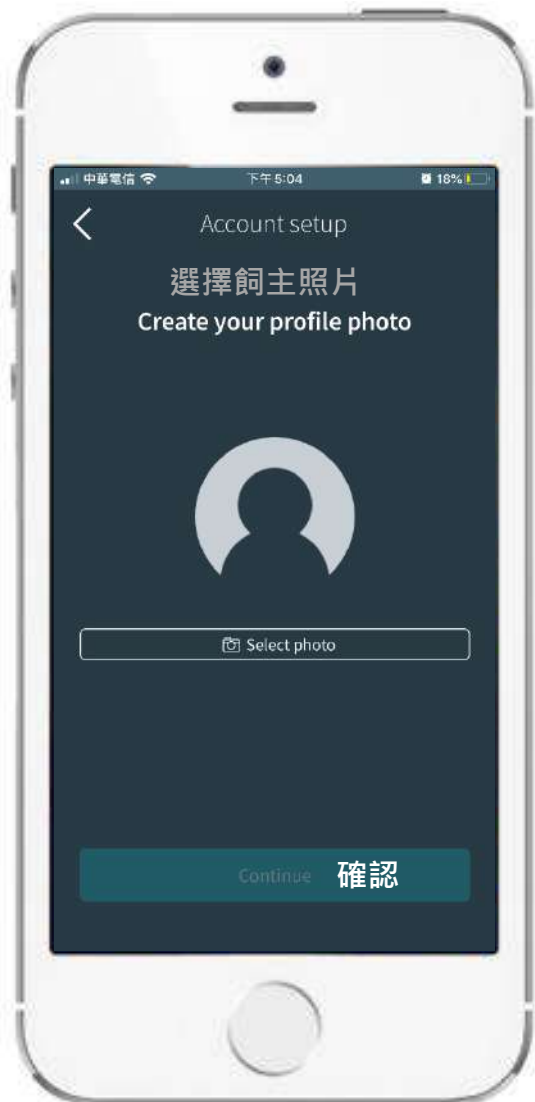

1. 點選通知

2. 點入 Animo

3. 打開允許通知

2.3 App 操作

開啟 App 「[Sure Petcare - Animo](#)」

登入/註冊 用戶資料設定

初始畫面

點選 START 登入

登入與註冊

已註冊用戶，請輸入 Email /密碼〔登入〕

註冊

初次登入，於〔SIGN UP 註冊〕
輸入基本資料完成〔確認〕

隱私條款與政策

檢視確認後
藍圈處打勾〔確認〕

密碼設置

設定完成〔確認〕

用戶創建

上傳用戶照片後〔確認〕

親友共同存取狗狗資訊 設置

新增狗狗，或已有親友使用者
點選下面〔邀請碼〕登入

家庭名稱 設定

點〔編輯〕輸入家庭名稱

睡眠時間設定

輸入您的睡眠時間後〔確認〕