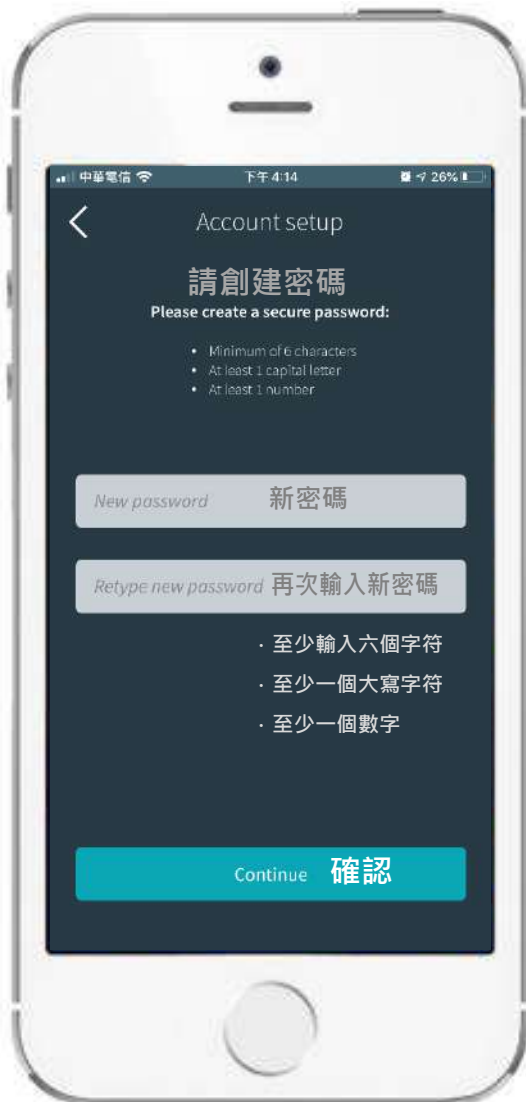

1. 點選通知

2. 點入 Animo

3. 打開允許通知

2.3 App 操作

開啟 App 「[Sure Petcare - Animo](#)」

登入/註冊 用戶資料設定

初始畫面

點選 START 登入

登入與註冊

已註冊用戶，請輸入 Email /密碼〔登入〕

註冊

初次登入，於〔SIGN UP 註冊〕
輸入基本資料完成〔確認〕

隱私條款與政策

檢視確認後
藍圈處打勾〔確認〕

密碼設置

設定完成〔確認〕

用戶創建

上傳用戶照片後〔確認〕

親友共同存取狗狗資訊 設置

新增狗狗，或已有親友使用者
點選下面〔邀請碼〕登入

家庭名稱 設定

點〔編輯〕輸入家庭名稱

睡眠時間設定

輸入您的睡眠時間後〔確認〕