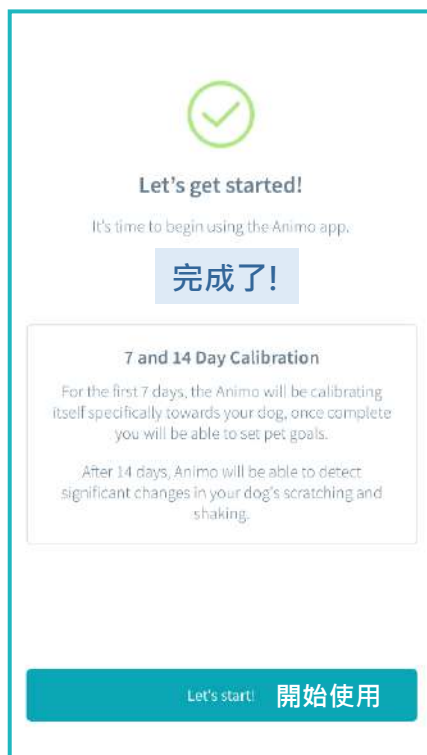

NEUTERED 是否節育
Yes No
是 否

Continue 確認

寵物醫療

寵物醫療妥善輸入寵物的醫療用藥飲食備註，有利於獸醫的觀察與判斷。

是否繼續增加本產品

輸入完成後自動跳轉，
可以選擇繼續增加 本產品 或 開始使用

回主畫面

進入主畫面 開始體驗