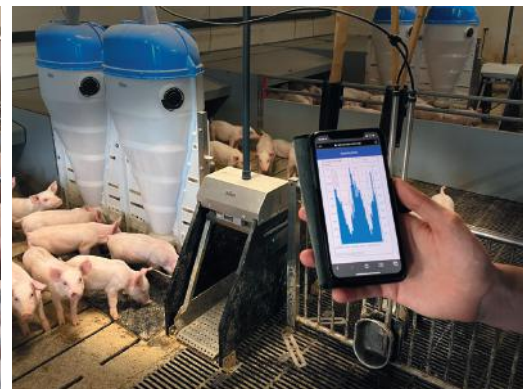

智能雲端豬秤 AutoPig

畜舍中貼心管家

沒有人員能 24 小時全天候監控動物飼養欄狀況。

AutoPig 能夠提供即時的採食量、耗水量、溫度等相關數據。因此，只需些微的調整，就可以優化您的產值並提高豬隻福祉。在一些混合物添加上，甚至可以降低一半的飼料成本。

AutoPig 在不干擾動物的情況下收集這些數據，並通過應用程式清楚地顯示出數據，使您可以隨時獲得第一手資訊，例如在最佳時間調整飼料配方。

這對於動物、環境都擁有好處，不僅僅是為了掌控欄位動物的狀況。

群體飲水量紀錄

自動噴漆記號

畜舍溫度

電子耳標讀取(RFID)

AutoPig 安裝範例

行為模式和變化提供有參考價值的資訊，以利檢測動物健康及福祉。分析的數據將會顯示在應用程式中，可用於減少藥物或鋅的使用量。

AutoPig 監控系統的介入可以有效減少工作量並降低成本。更重要的是，可以改善動物福祉。

※文宣品顯示內容，規格波克生醫皆保有隨時修改及終止之權利，如有任何變更內容將公佈於網站或FB，恕不另行通知。

為您帶來什麼好處？

AutoPig對牧場而言，是非常有價值的工具，讓管理者監控、管理，進而產生動物體重等資料，轉化成有用的資訊。

基本上，AutoPig提供牧場管理的決策是基於客觀資料，而非習慣或憑藉過去經驗去感受。

這為動物、生產者及環境帶來諸多好處。

最佳化餵飼配方

動物更健康

紀錄追溯

提升動物福祉

提高獲利

永續發展

電子部件

我們將秤重單元和其他電子部件一起固定在頂部。

此處設計巧思為讓重要零件容易由上方維護且達到最大保護。

LED 燈即時顯示目前工作狀態。

堅固且強壯

實心面板由堅固的塑料製成，以確保最佳的穩定性和可行性。所有金屬件 100% 由不鏽鋼組成。我們設計的這款產品，可以適用於諸多畜舍環境。