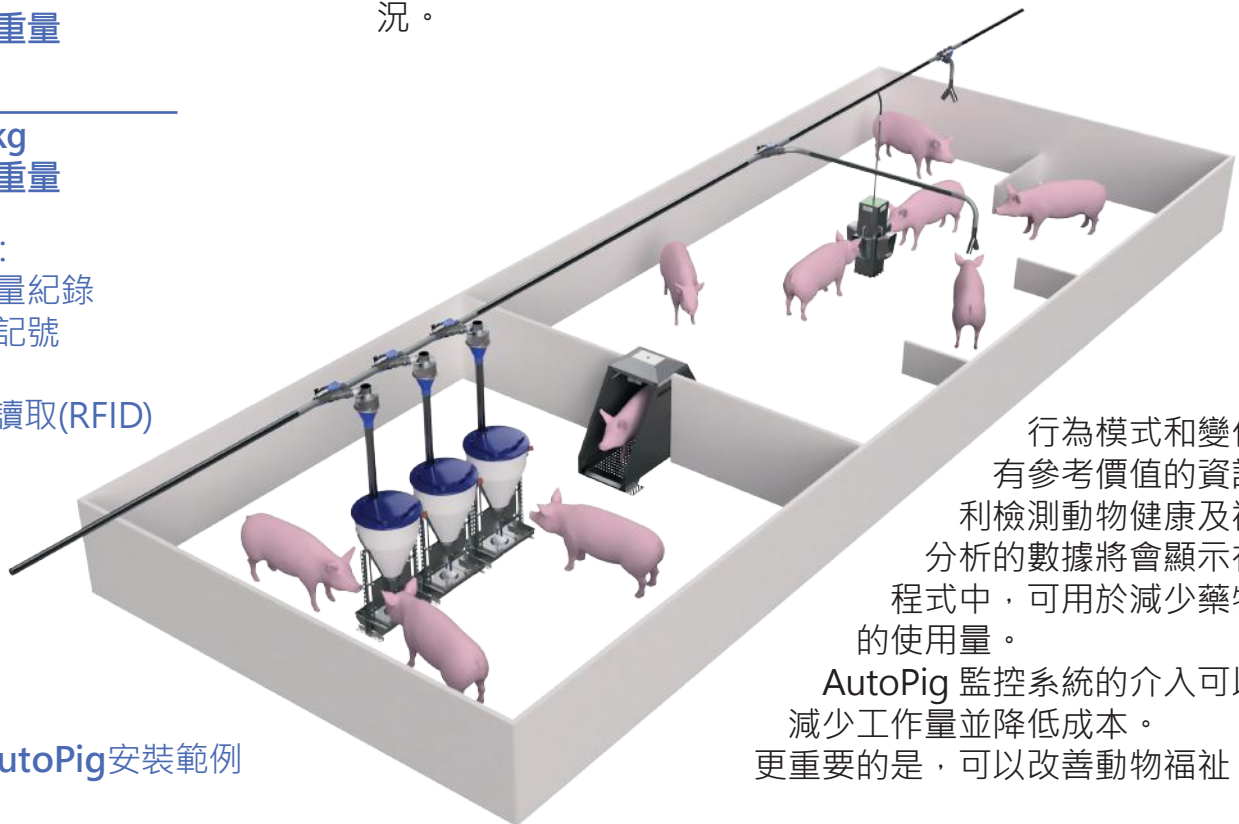

智能雲端豬秤 AutoPig

畜舍中貼心管家

沒有人員能 24 小時全天候監控動物飼養欄狀況。

AutoPig 能夠提供即時的採食量、耗水量、溫度等相關數據。因此，只需些微的調整，就可以優化您的產值並提高豬隻福祉。在一些混合物添加上，甚至可以降低一半的飼料成本。

AutoPig 在不干擾動物的情況下收集這些數據，並通過應用程式清楚地顯示出數據，使您可以隨時獲得第一手資訊，例如在最佳時間調整飼料配方。

這對於動物、環境都擁有好處，不僅僅是為了掌控欄位動物的狀況。

群體飲水量紀錄

自動噴漆記號

畜舍溫度

電子耳標讀取(RFID)

AutoPig 安裝範例

行為模式和變化提供有參考價值的資訊，以利檢測動物健康及福祉。分析的數據將會顯示在應用程式中，可用於減少藥物或鋅的使用量。

AutoPig 監控系統的介入可以有效減少工作量並降低成本。更重要的是，可以改善動物福祉。

※文宣品顯示內容，規格波克生醫皆保有隨時修改及終止之權利，如有任何變更內容將公佈於網站或FB，恕不另行通知。

提高獲利

永續發展

電子部件

我們將秤重單元和其他電子部件一起固定在頂部。

此處設計巧思為讓重要零件容易由上方維護且達到最大保護。

LED 燈即時顯示目前工作狀態。

堅固且強壯

實心面板由堅固的塑料製成，以確保最佳的穩定性和可行性。所有金屬件 100% 由不鏽鋼組成。我們設計的這款產品，可以適用於諸多畜舍環境。

貼心設計

機器設計容易清洗，保持畜舍最佳潔淨度。側板斜切角設計使 AutoPig 內部更明亮，即使非常警覺或易緊張的豬隻較易放下戒心通過。